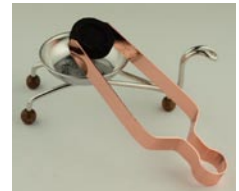

Brenner **KONUS klein**
 terracotta DM 9,5cm
 Art. 35-07340/XX - VE: 6

Brenner **KERAMIK**
 Art. 35-04196/XX - VE: 6

Brenner **KONUS DM 12cm**
 Art. 35-07061/XX - VE: 6

Brenner **SCHALE**
VERSTELLBAR
 Art. 35-05294/XXAM - VE: 6

Brenner **GABRIEL**
 Art. 35-06101/XXAM - VE: 6

Brenner **ZACHARIAS** 4teilig
 Art. 35-06072XX - VE: 6

RÄUCHERZANGE
 Messing,
 Art. 39-06896/XX - VE: 6

Räucherstäbchenhalter **HOLZSCHIFF**
 Art. 34-06521/XXAM - VE: 12