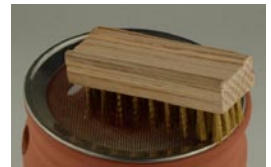

Brenner **KONUS klein**
 terracotta DM 9,5cm
 Art. 35-07340/XX - VE: 6

Brenner **KERAMIK**
 Art. 35-04196/XX - VE: 6

Brenner **KONUS DM 12cm**
 Art. 35-07061/XX - VE: 6

Brenner **SCHALE**
VERSTELLBAR
 Art. 35-05294/XXAM - VE: 6

Brenner **GABRIEL**
 Art. 35-06101/XXAM - VE: 6

Brenner **ZACHARIAS** 4teilig
 Art. 35-06072XX - VE: 6

RÄUCHERZANGE
 Messing,
 Art. 39-06896/XX - VE: 6

Räucherstäbchenhalter **HOLZSCHIFF**
 Art. 34-06521/XXAM - VE: 12

RÄUCHERBÜRSTCHEN
 Kupfer, Art. 39-06895/XX

Räucherwerk-mischungen

- 25-30g im Beutel - VE: 6
- | | |
|-------------------------|---------------|
| Festl. Mischung | 33-04166/XXAM |
| Myrrhe | 33-04162/XXAM |
| Sinnl. Rosenmischung | 33-06911/XXAM |
| Weihrauch Aden | 33-04158/XXAM |
| Weihrauch Salomon | 33-05044/XXAM |
| WR-Mischung rot | 33-04159/XXAM |
| WR-Quelle der Kraft | 33-07196/XXAM |
| WR-Harmonie des Herzens | 33-07197/XXAM |